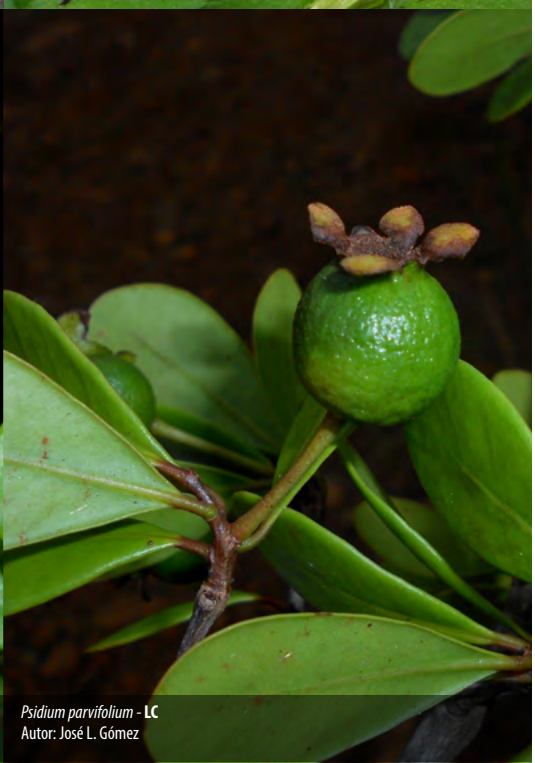

Portulaca cubensis - CR
Autor: José L. Gómez

Hypericum styphelioides subsp. *moaense* - A
Autor: José L. Gómez

CalliCARPA floccosa - DD
Autor: José L. Gómez

Beilschmiedia pendula - A
Autor: José L. Gómez

Utricularia juncea - NT
Autor: Eldis R. Bécquer

Mosiera elliptica subsp. *camarioca* - A
Autor: José L. Gómez

Nymphaea ampla - LC
Autor: José L. Gómez

Myrcia retivenia - A
Autor: José L. Gómez

Psidium parvifolium - LC
Autor: José L. Gómez

Podocarpus angustifolius - CR
Autor: Jorge E. Gutiérrez

Badiera oblongata - LC
Autor: José L. Gómez

Securidaca elliptica - LC
Autor: Luis R. González-Torres

Coccoloba shaferi - LC
Autor: José L. Gómez

Zanthoxylum duplicipunctatum - CR
Autor: Eldis R. Bécquer