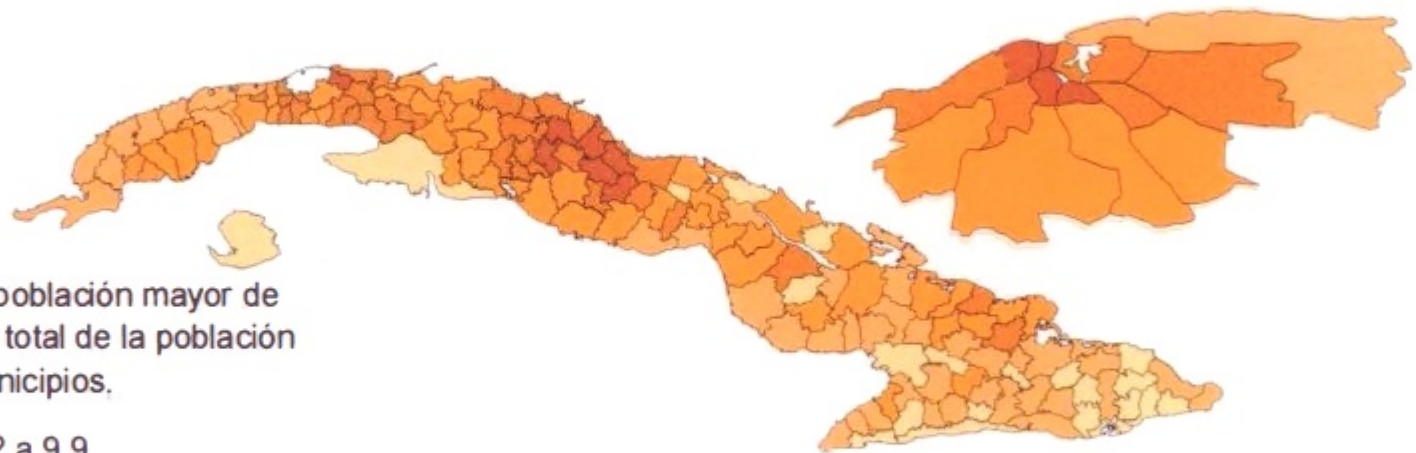

## Población de la tercera edad en Cuba. 1997

Ciudad de la Habana

Relación de la población mayor de 60 años con el total de la población (en %) por municipios.

Figura No. 2

## Municipio Plaza de la Revolución Consejo Popular Vedado-

23° 08' 48"  
82° 22' 30"

Figura 3. Entidades vinculadas al adulto mayor Consejo Popular Vedado- Malecón

**ENTIDADES VINCULADAS AL ADULTO MAYOR**  
**Consejo Popular Vedado - Malecón**