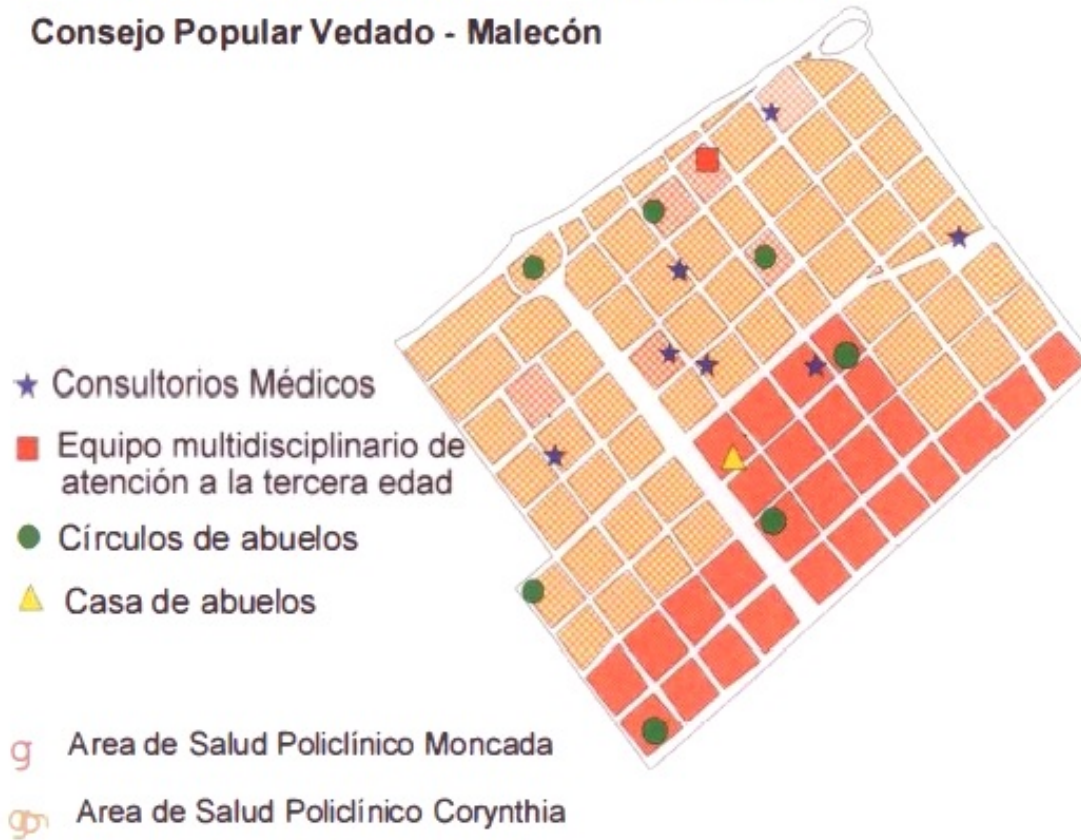

FIGURA NO. 1

## Población de la tercera edad en Cuba. 1997

Ciudad de la Habana

Relación de la población mayor de 60 años con el total de la población (en %) por municipios.

Figura No. 2

## Municipio Plaza de la Revolución Consejo Popular Vedado-

23° 08' 48"  
82° 22' 30"

Figura 3. Entidades vinculadas al adulto mayor Consejo Popular Vedado- Malecón

**ENTIDADES VINCULADAS AL ADULTO MAYOR**  
**Consejo Popular Vedado - Malecón**

DISTRIBUCIÓN DE LA POBLACIÓN MAYOR DE 60 AÑOS  
POR CONSULTORIO DEL MÉDICO DE FAMILIA