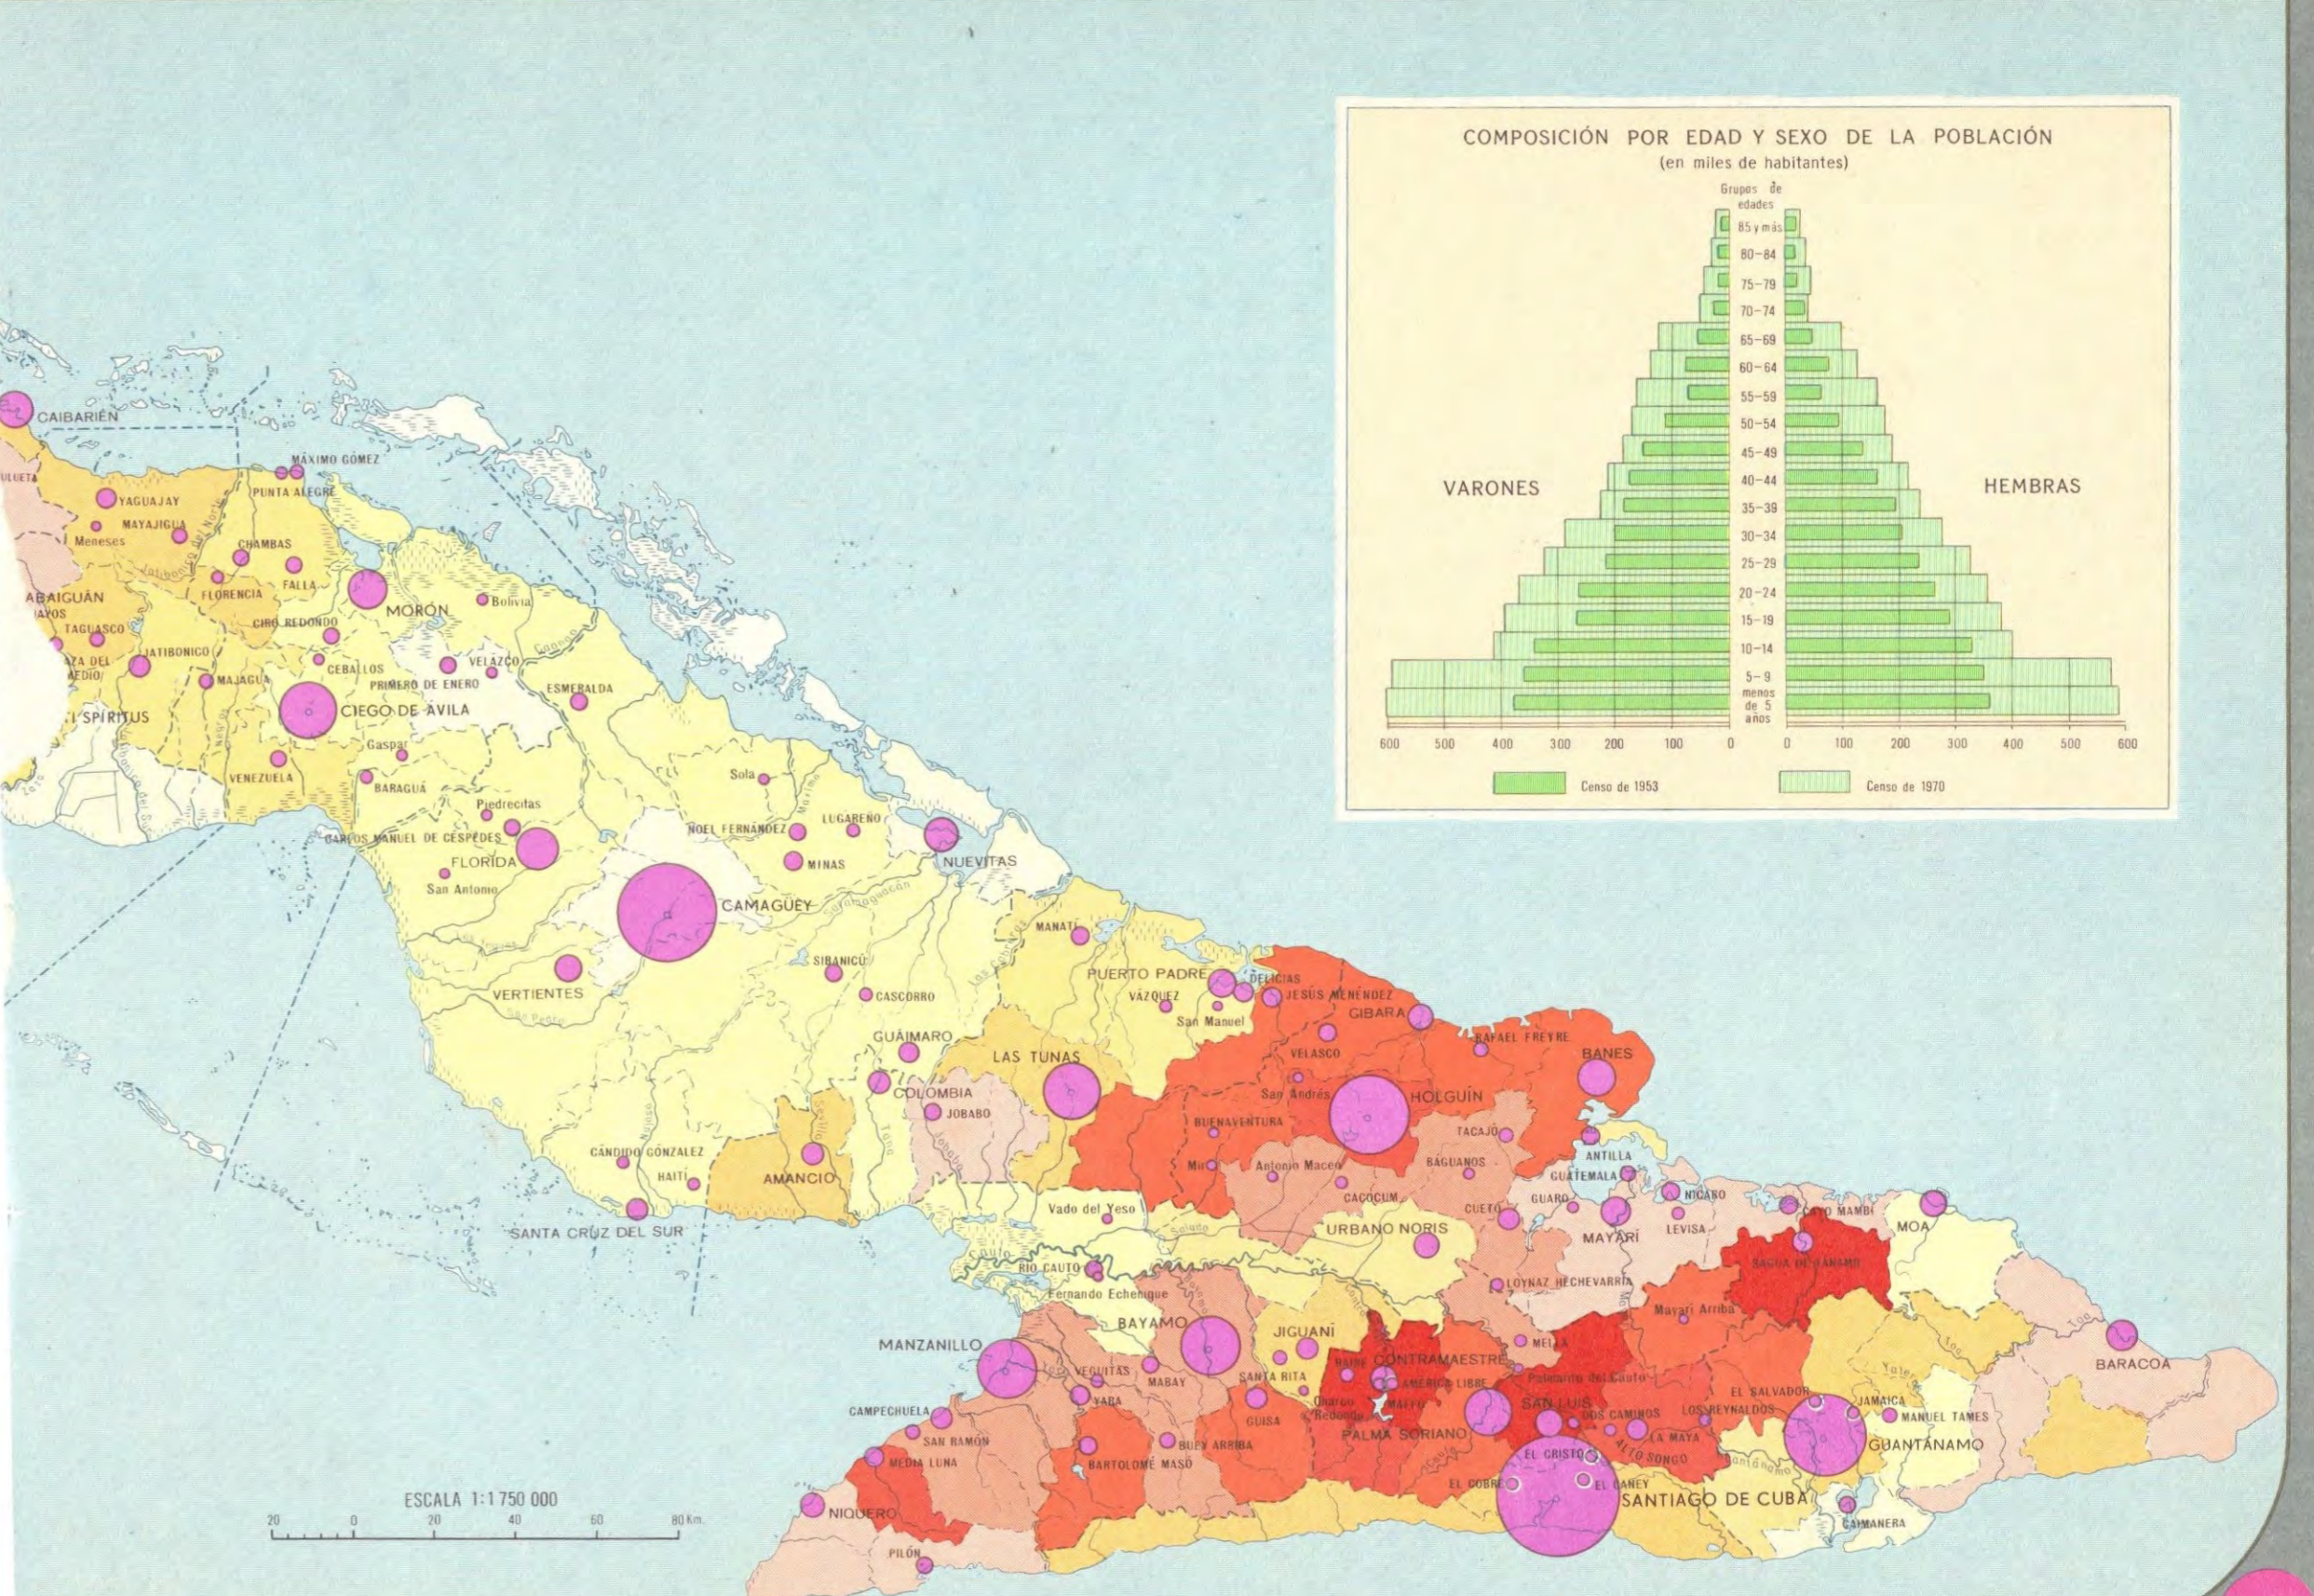

# POBLACIÓN

POBLACIÓN URBANA, 1970  
(en miles de habitantes)

POBLACIÓN RURAL POR MUNICIPIO, 1970  
(número de habitantes por kilómetro cuadrado)

En el mapa se muestran con números:

- 1 La Boca
- 2 Quebra Hacha
- 3 Calmito
- 4 Ceiba del Agua
- 5 Vereda Nueva
- 6 San Antonio de los Baños
- 7 La Salud
- 8 El Gabriel
- 9 Quivicán
- 10 San Antonio de las Vegas
- 11 San Antonio de Río Blanco
- 12 Catalina de Guines
- 13 Unión de Reyes
- 14 Carlos Rojas
- 15 Julio Reyes Cairo
- 16 Calabazar de Sagua
- 17 San Antonio de las Vueltas
- 18 Lajas
- 19 Ranchuelo
- 20 San Juan de las Yeras
- 21 Tuinicó