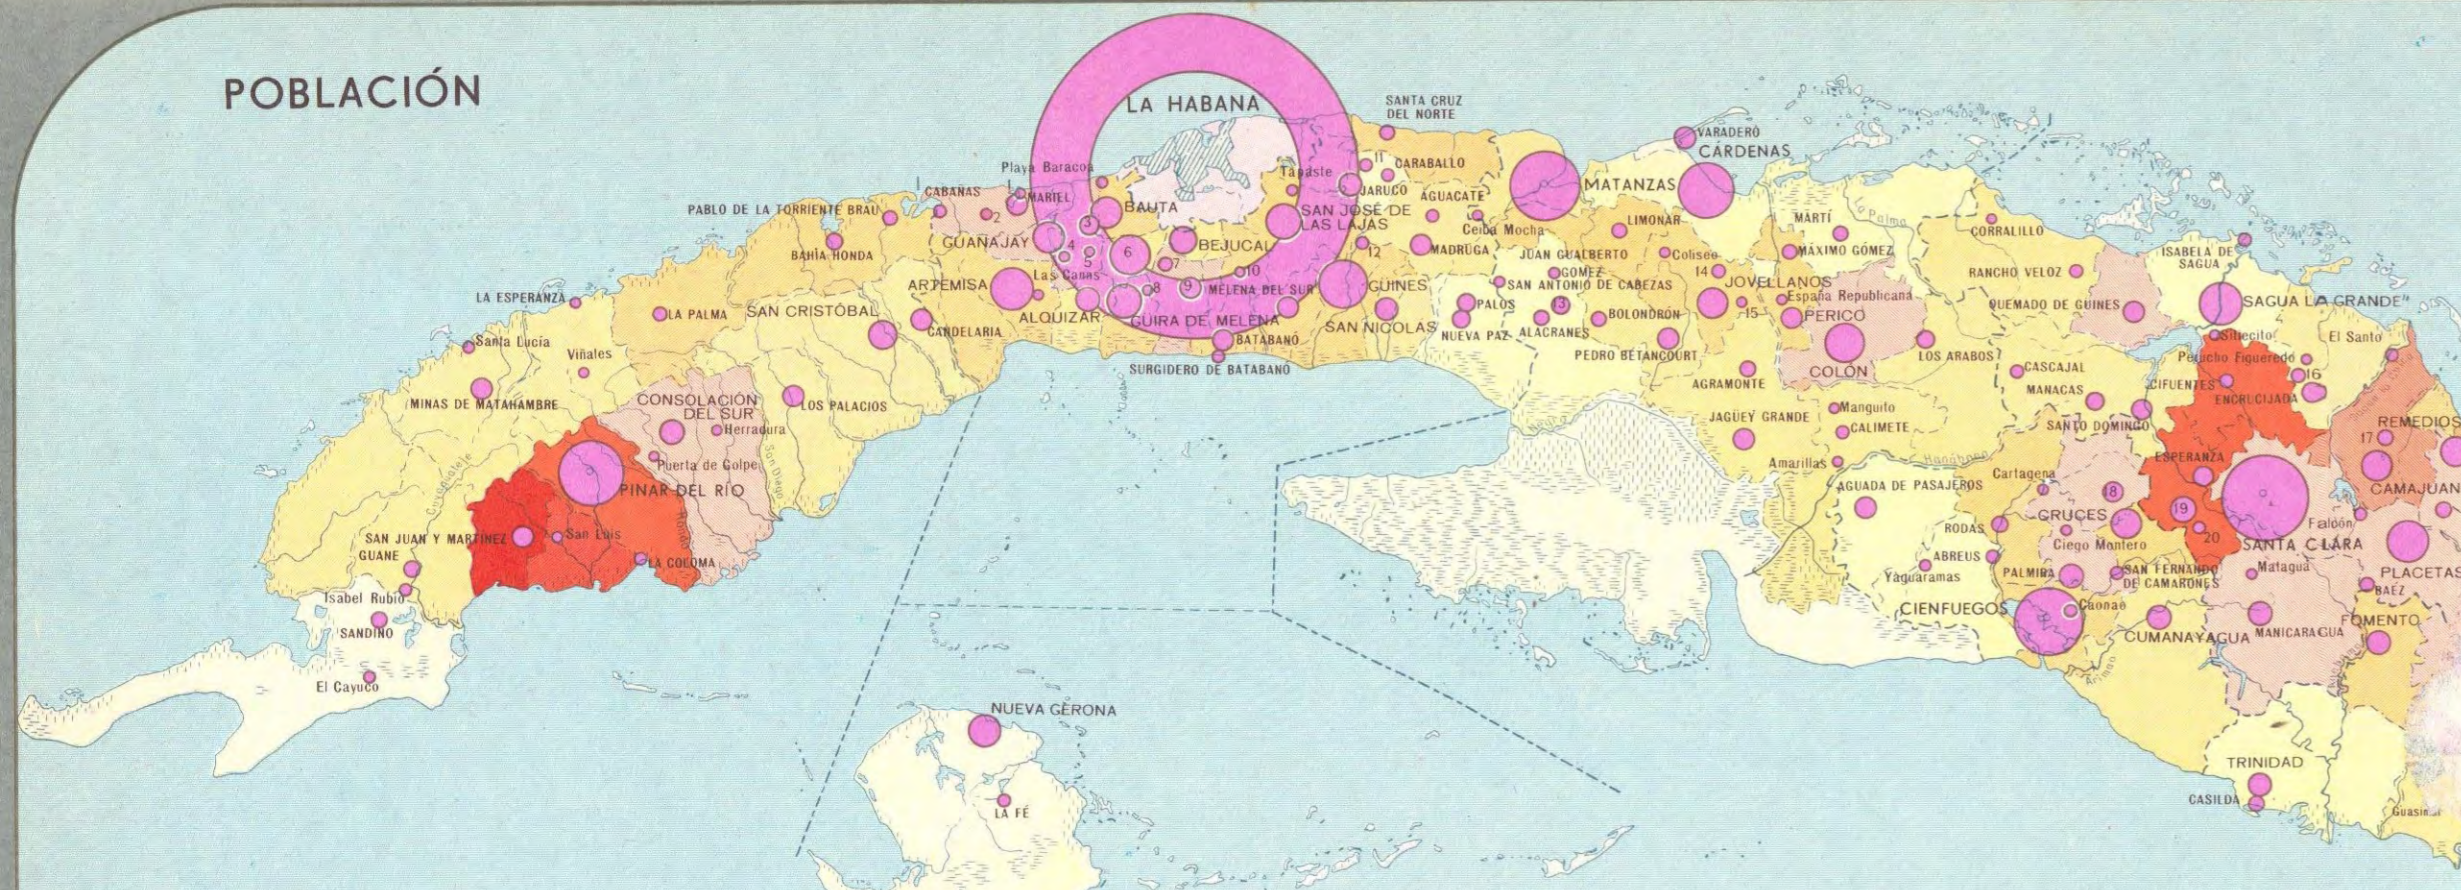

# POBLACIÓN

POBLACIÓN URBANA, 1970  
(en miles de habitantes)

POBLACIÓN RURAL POR MUNICIPIO, 1970  
(número de habitantes por kilómetro cuadrado)

En el mapa se muestran con números:

- 1 La Boca
- 2 Quebra Hacha
- 3 Calmito
- 4 Ceiba del Agua
- 5 Vereda Nueva
- 6 San Antonio de los Baños
- 7 La Salud
- 8 El Gabriel
- 9 Quivicán
- 10 San Antonio de las Vegas
- 11 San Antonio de Río Blanco
- 12 Catalina de Guines
- 13 Unión de Reyes
- 14 Carlos Rojas
- 15 Julio Reyes Cairo
- 16 Calabazar de Sagua
- 17 San Antonio de las Vueltas
- 18 Lajas
- 19 Ranchuelo
- 20 San Juan de las Yeras
- 21 Tuinicó