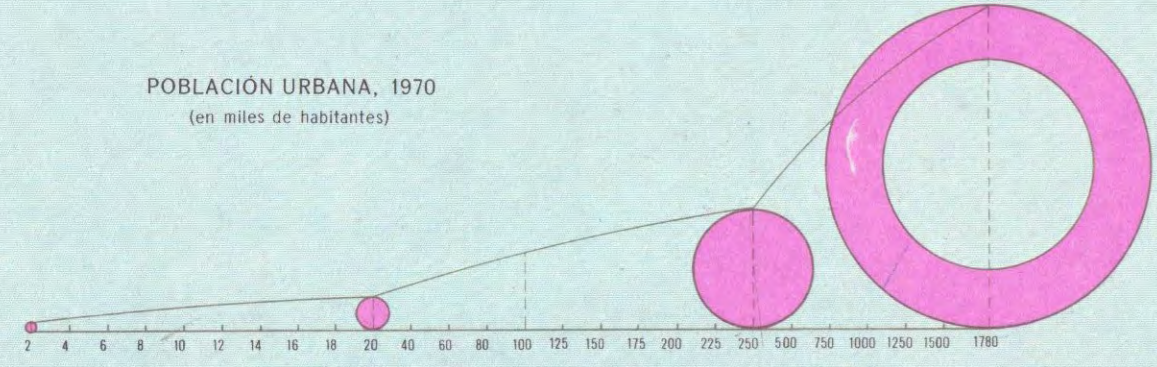

# POBLACIÓN

POBLACIÓN URBANA, 1970  
(en miles de habitantes)

POBLACIÓN RURAL POR MUNICIPIO, 1970  
(número de habitantes por kilómetro cuadrado)

En el mapa se muestran con números:

- 1 La Boca
- 2 Quebra Hacha
- 3 Calmito
- 4 Ceiba del Agua
- 5 Vereda Nueva
- 6 San Antonio de los Baños
- 7 La Salud
- 8 El Gabriel
- 9 Quivicán
- 10 San Antonio de las Vegas
- 11 San Antonio de Río Blanco
- 12 Catalina de Guines
- 13 Unión de Reyes
- 14 Carlos Rojas
- 15 Julio Reyes Cairo
- 16 Calabazar de Sagua
- 17 San Antonio de las Vueltas
- 18 Lajas
- 19 Ranchuelo
- 20 San Juan de las Yeras
- 21 Tuinicó