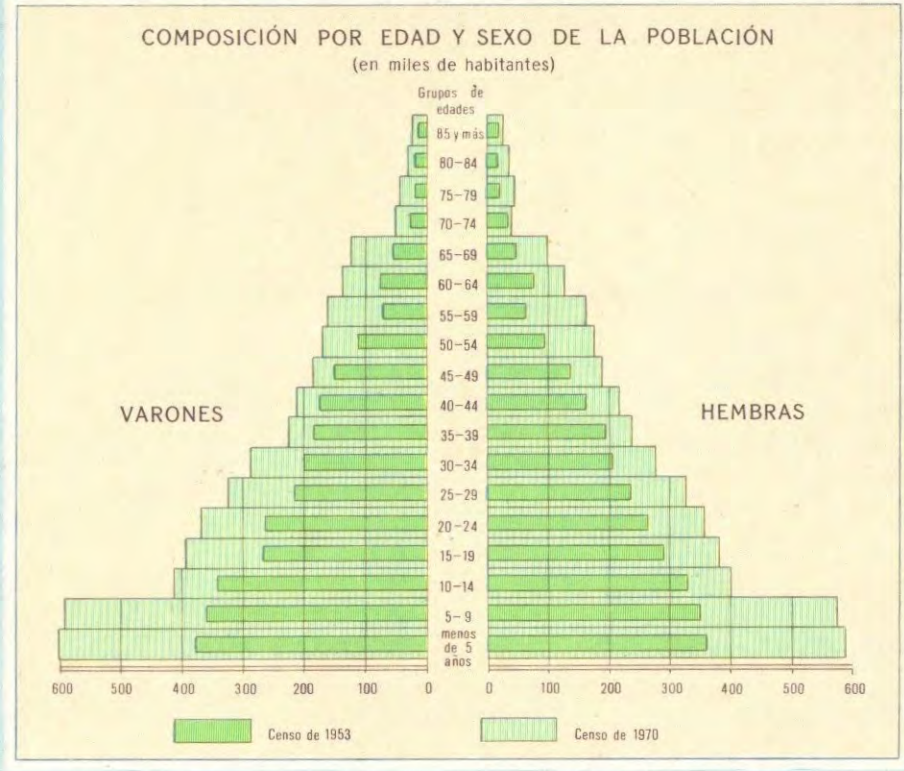

# POBLACIÓN

POBLACIÓN URBANA, 1970  
(en miles de habitantes)

POBLACIÓN RURAL POR MUNICIPIO, 1970  
(número de habitantes por kilómetro cuadrado)

En el mapa se muestran con números:

- 1 La Boca
- 2 Quebra Hacha
- 3 Calmito
- 4 Ceiba del Agua
- 5 Vereda Nueva
- 6 San Antonio de los Baños
- 7 La Salud
- 8 El Gabriel
- 9 Quivicán
- 10 San Antonio de las Vegas
- 11 San Antonio de Río Blanco
- 12 Catalina de Guines
- 13 Unión de Reyes
- 14 Carlos Rojas
- 15 Julio Reyes Cairo
- 16 Calabazar de Sagua
- 17 San Antonio de las Vueltas
- 18 Lajas
- 19 Ranchuelo
- 20 San Juan de las Yeras
- 21 Tuinicó