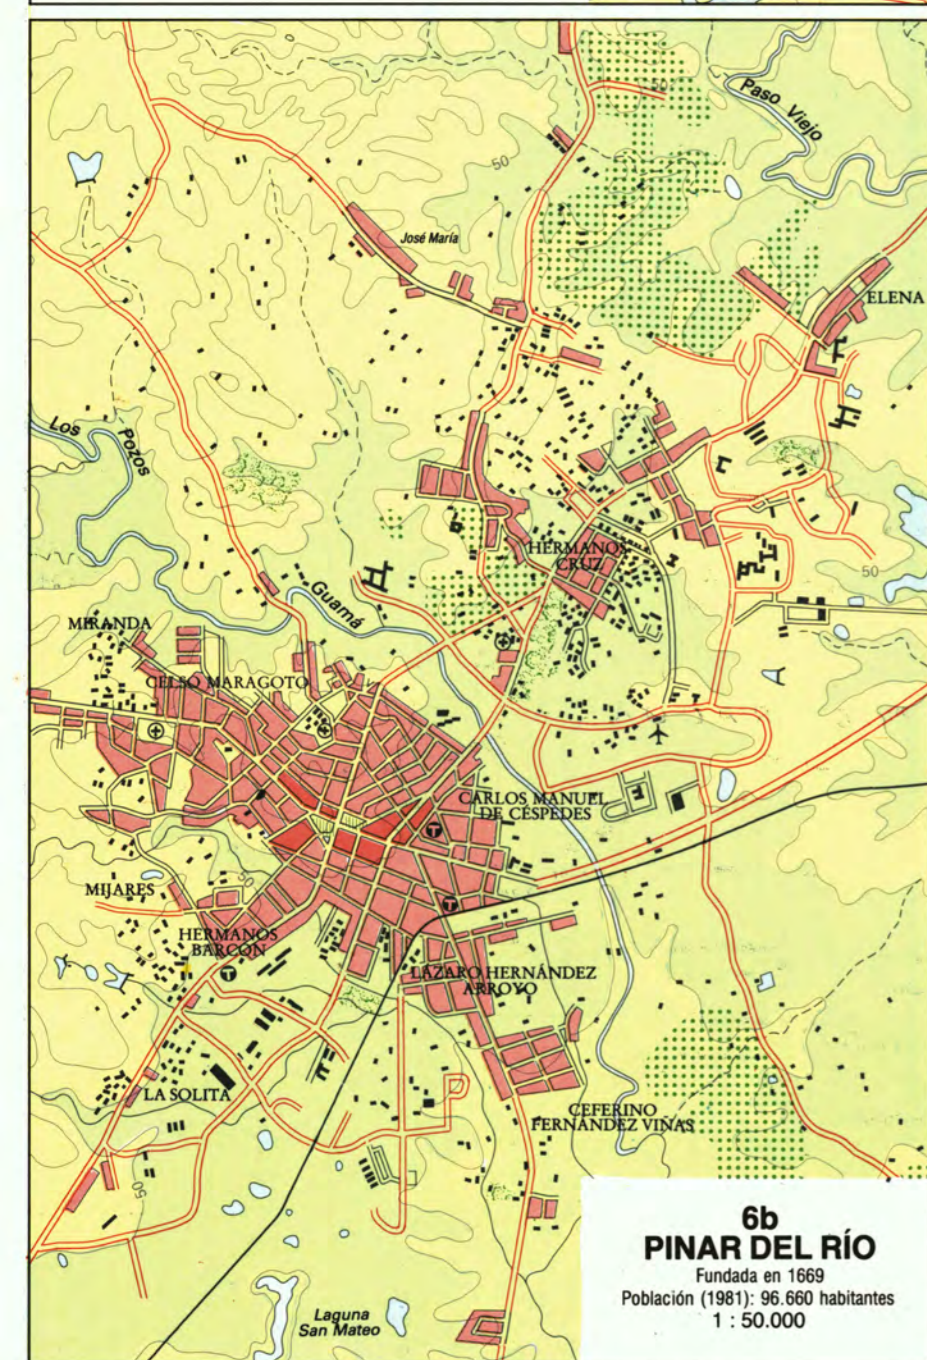

6 PLANOS DE CIUDADES

Autores: F. Fong García, S. Rivero Trujillo, O. García Verdú

1 : 50.000

0 0,5 1 1,5 2 2,5 km

6a LA HABANA

Fundada en 1519

Población (1981): 1.929.432 habitantes

1 : 100.000

6b PINAR DEL RÍO

Fundada en 1669

Población (1981): 96.660 habitantes

1 : 50.000

6c MATANZAS

Fundada en 1693

Población (1981): 100.813 habitantes

1 : 50.000

6ch SANTA CLARA

Fundada en 1689

Población (1981): 172.123 habitantes

1 : 50.000