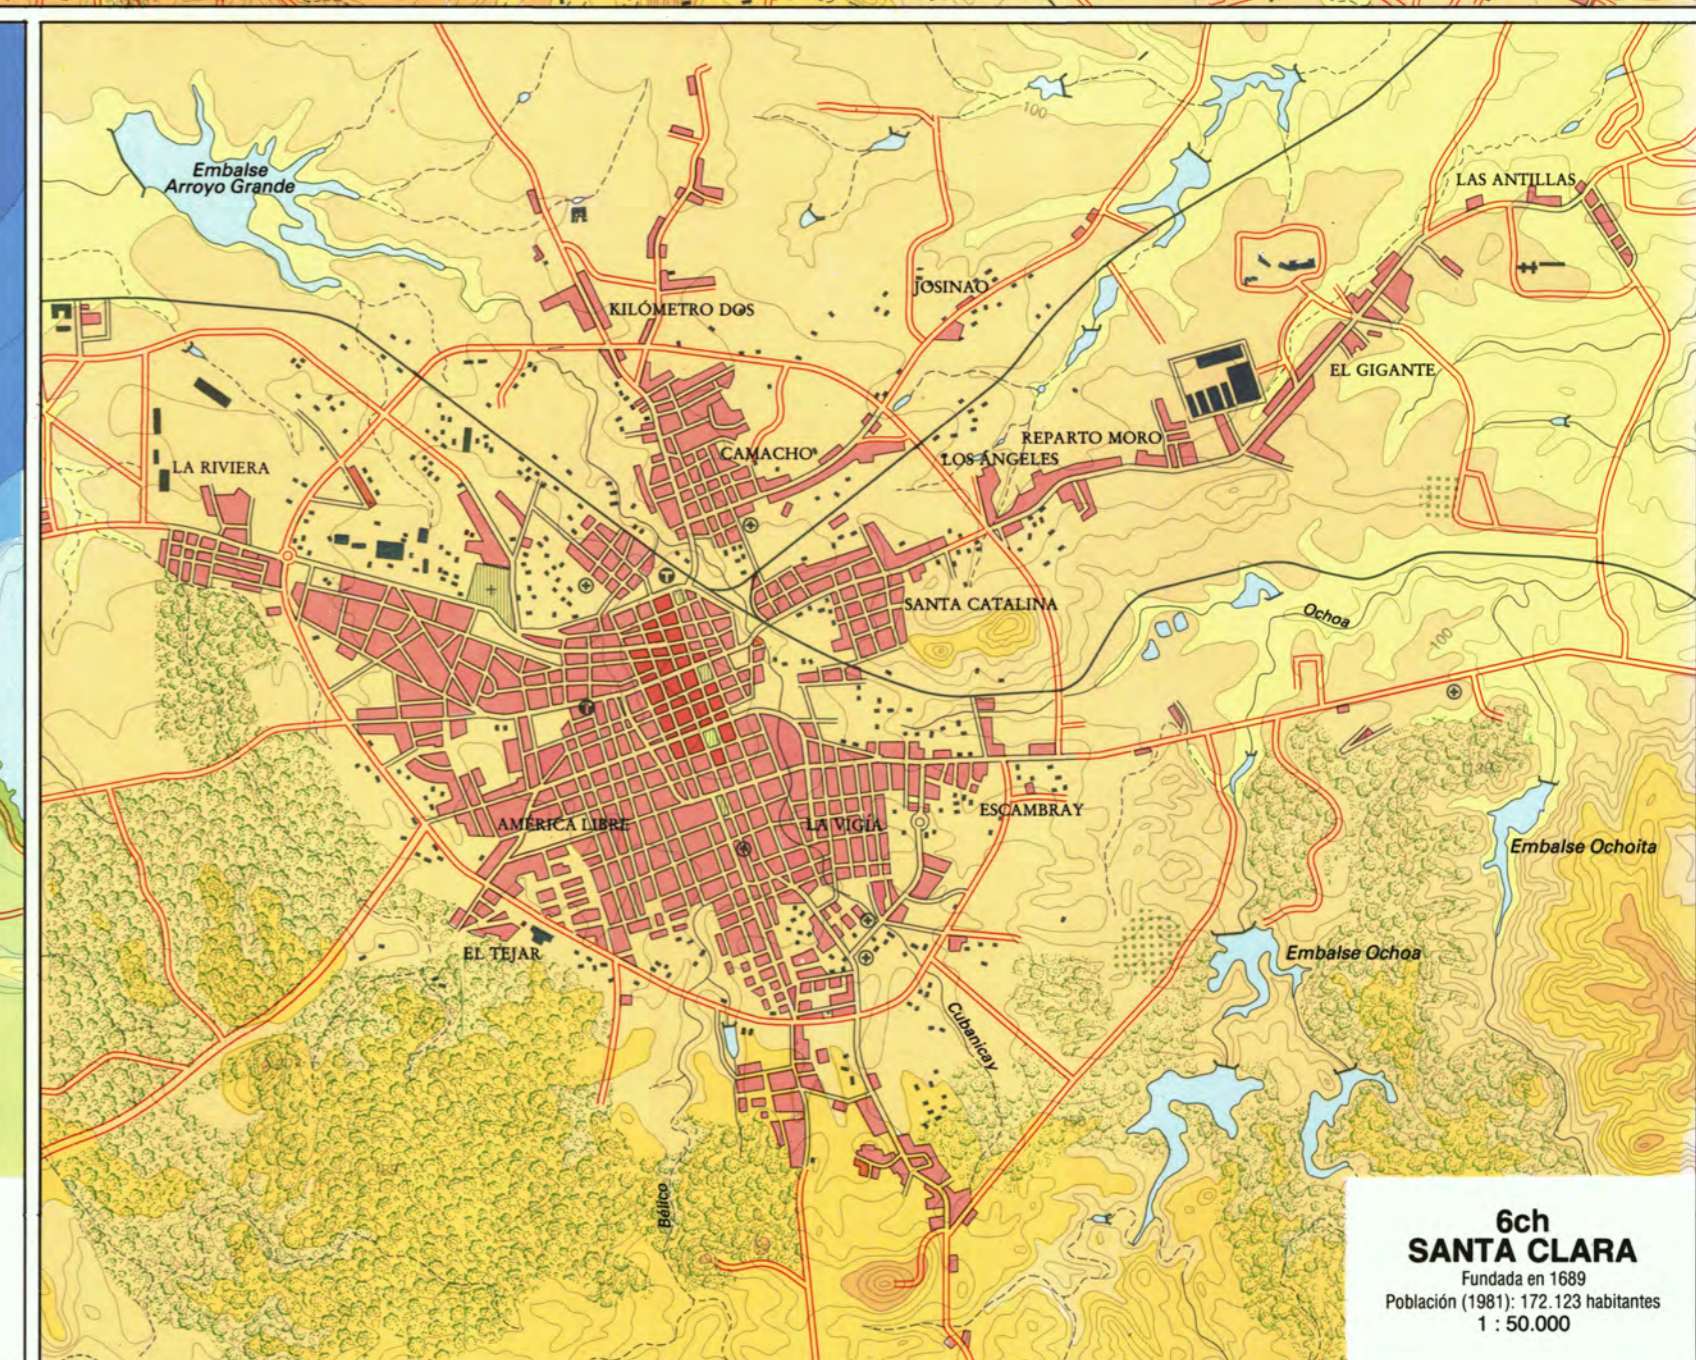

6 PLANOS DE CIUDADES

Autores: F. Fong García, S. Rivero Trujillo, O. García Verdú

1 : 50.000

0 0,5 1 1,5 2 2,5 km

6a LA HABANA

Fundada en 1519

Población (1981): 1.929.432 habitantes

1 : 100.000

6b PINAR DEL RÍO

Fundada en 1669

Población (1981): 96.660 habitantes

1 : 50.000

6c MATANZAS

Fundada en 1693

Población (1981): 100.813 habitantes

1 : 50.000

6ch SANTA CLARA

Fundada en 1689

Población (1981): 172.123 habitantes

1 : 50.000