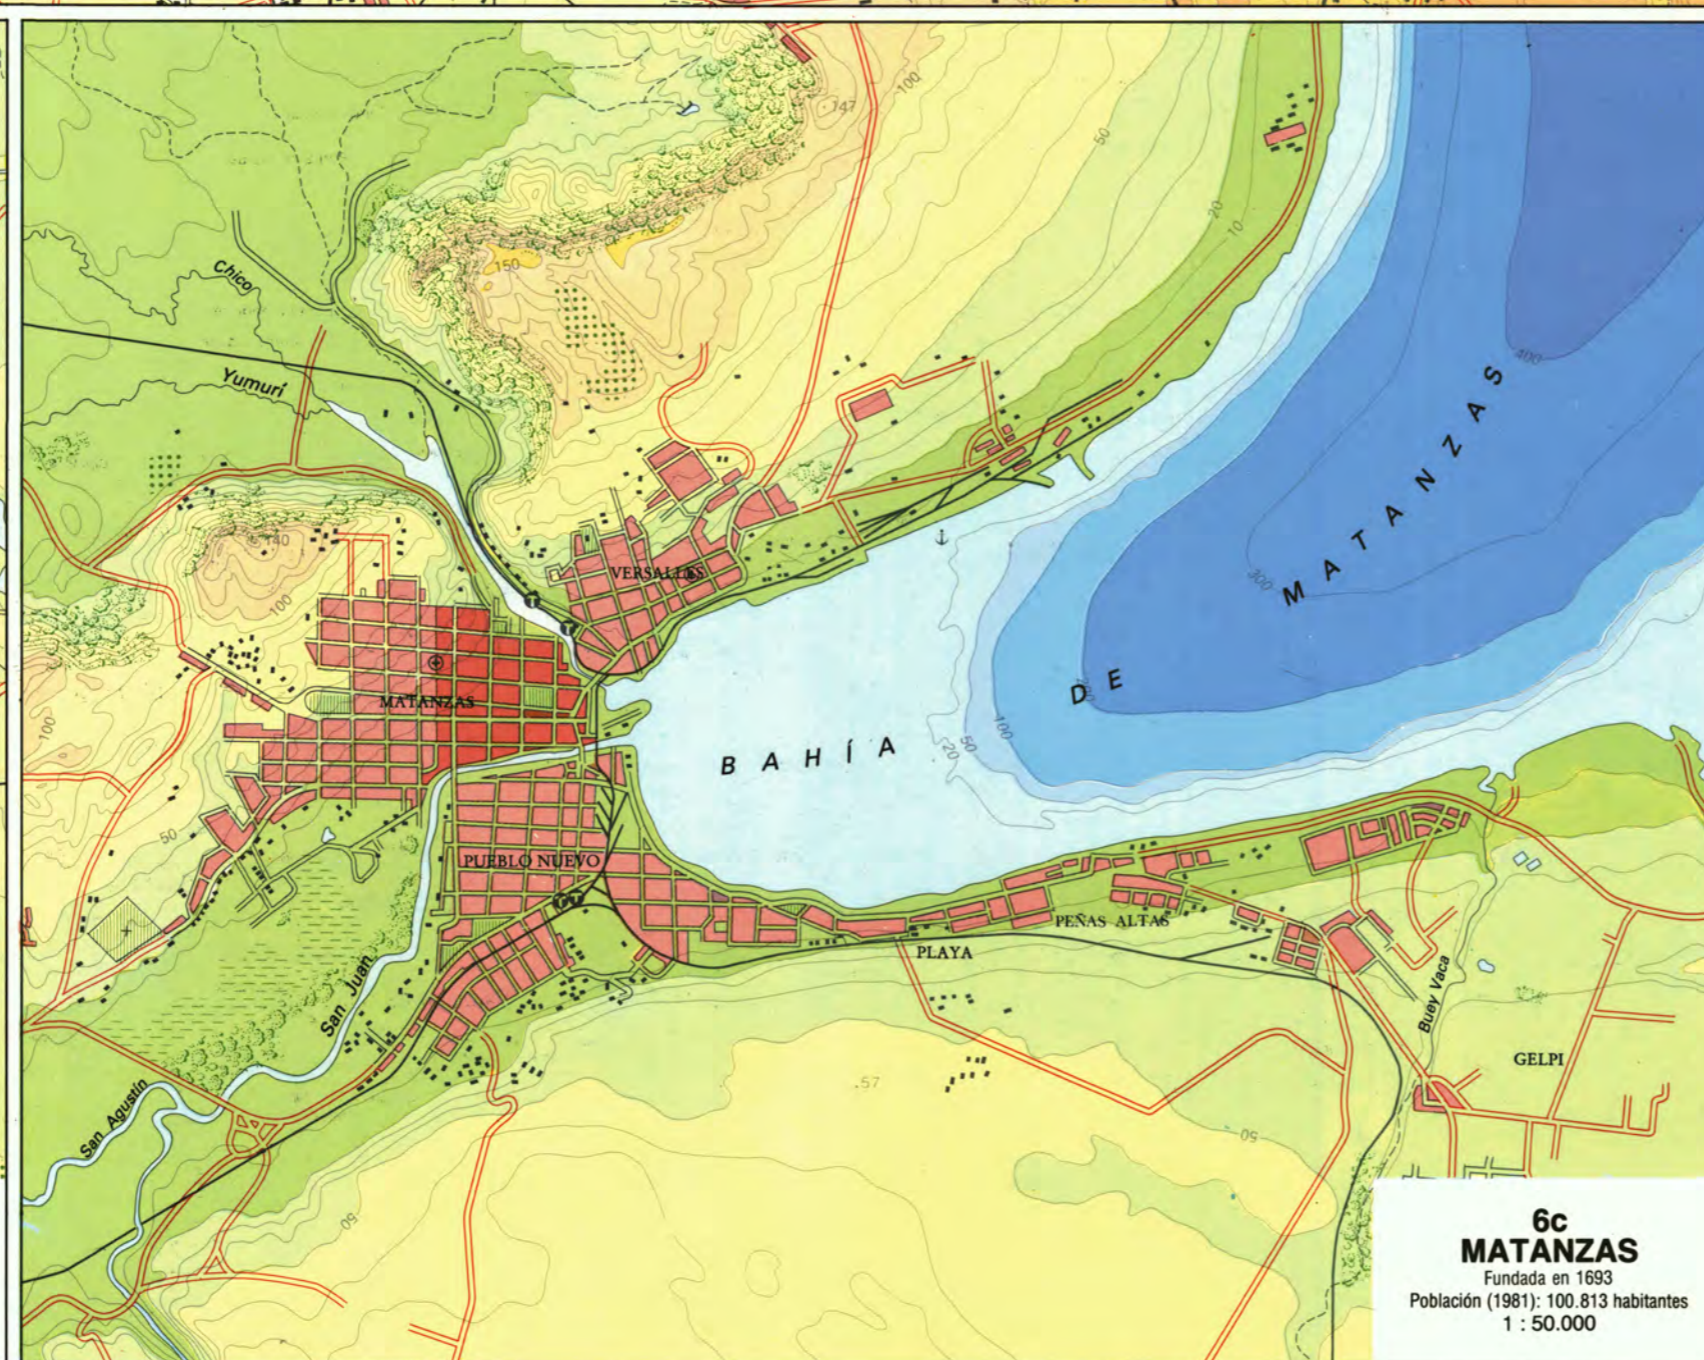

6 PLANOS DE CIUDADES

Autores: F. Fong García, S. Rivero Trujillo, O. García Verdú

1 : 50.000

0 0,5 1 1,5 2 2,5 km

6a LA HABANA

Fundada en 1519

Población (1981): 1.929.432 habitantes

1 : 100.000

6b PINAR DEL RÍO

Fundada en 1669

Población (1981): 96.660 habitantes

1 : 50.000

6c MATANZAS

Fundada en 1693

Población (1981): 100.813 habitantes

1 : 50.000

6ch SANTA CLARA

Fundada en 1689

Población (1981): 172.123 habitantes

1 : 50.000