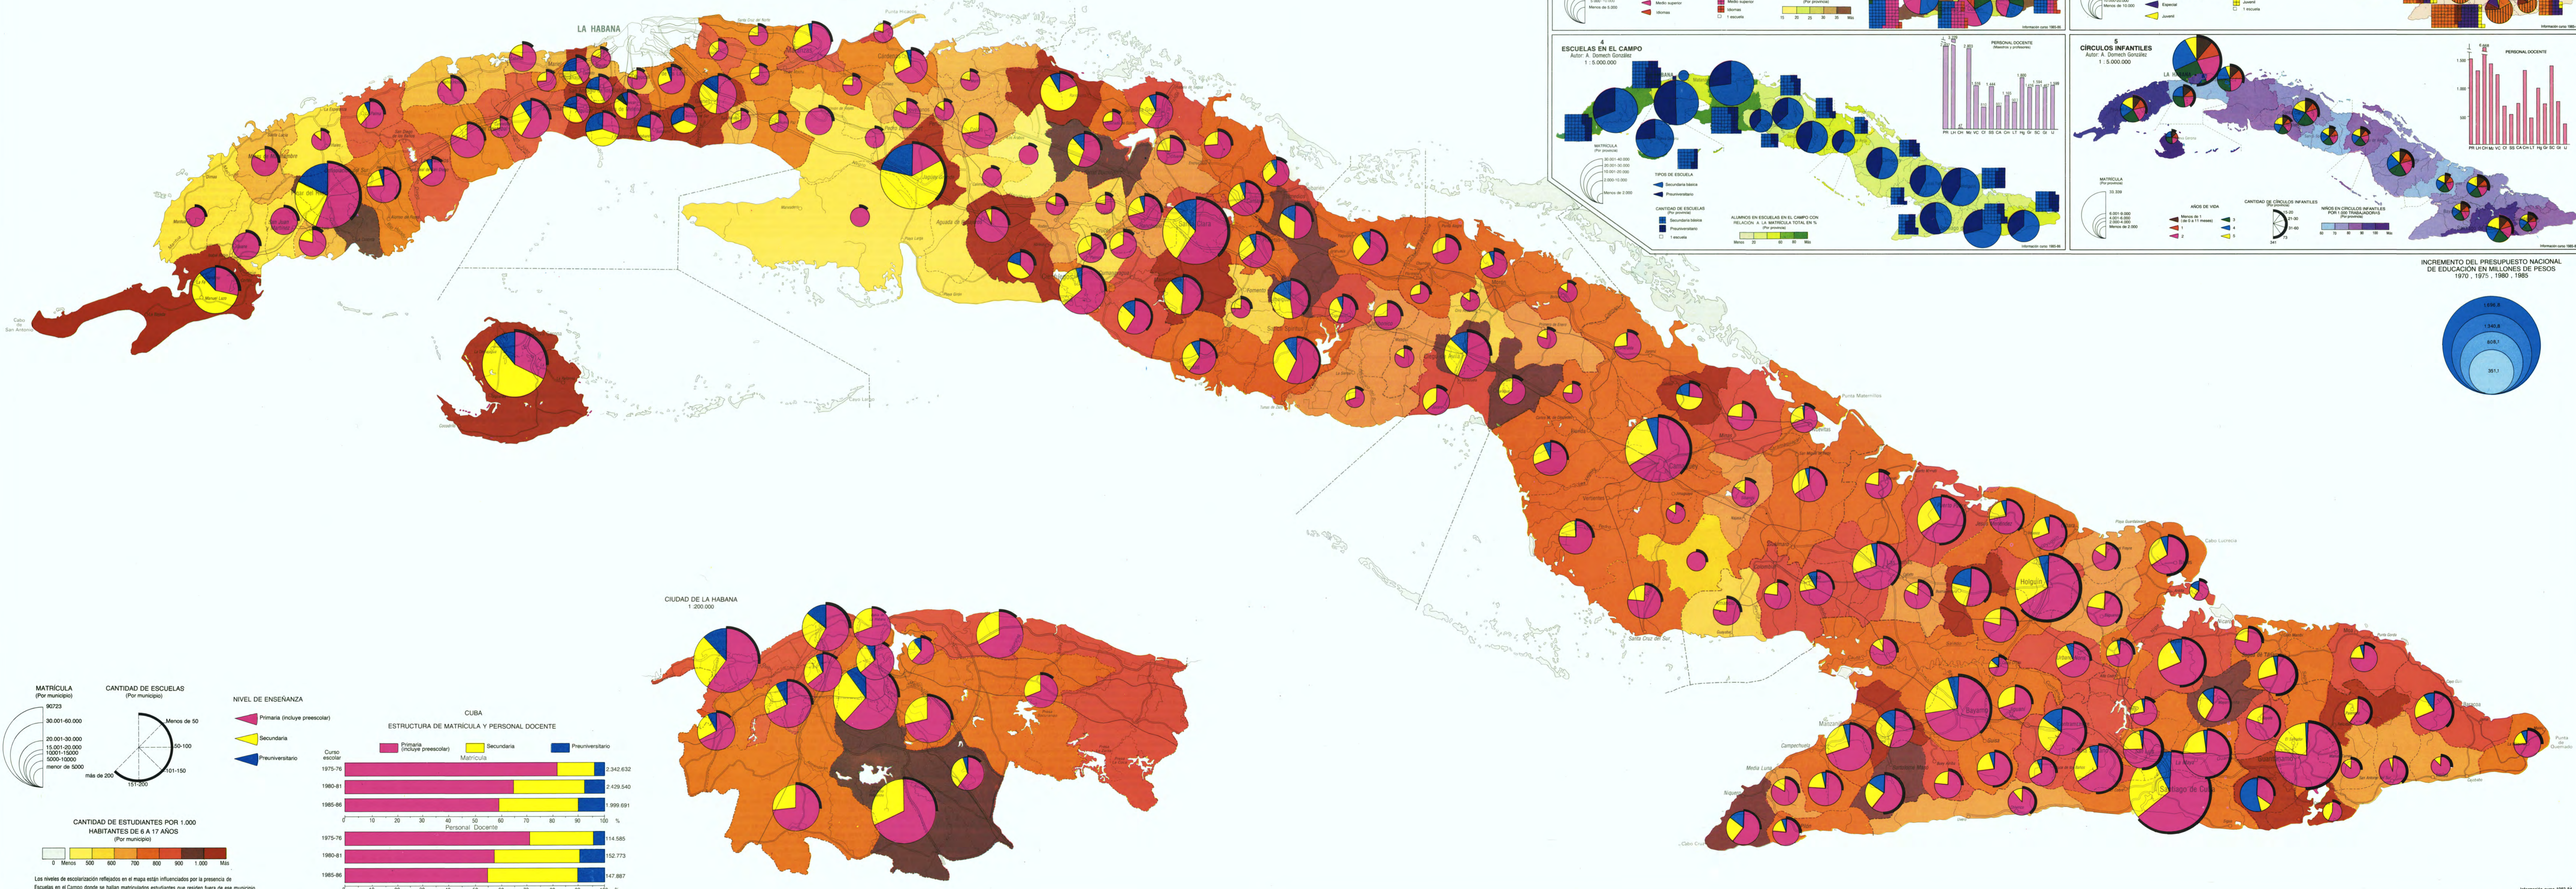

1 EDUCACIÓN GENERAL
 Autor: A. Domech González
 1 : 1.000.000

ESTRUCTURA DE MATRÍCULA Y PERSONAL DOCENTE CUBA

Curso escolar	Matrícula			Personal Docente		
	Primaria (incluye preescolar)	Secundaria	Preuniversitario	Primaria (incluye preescolar)	Secundaria	Preuniversitario
1975-76	2.342.632			114.585		
1980-81	2.429.540			152.773		
1985-86	1.999.691			147.887		