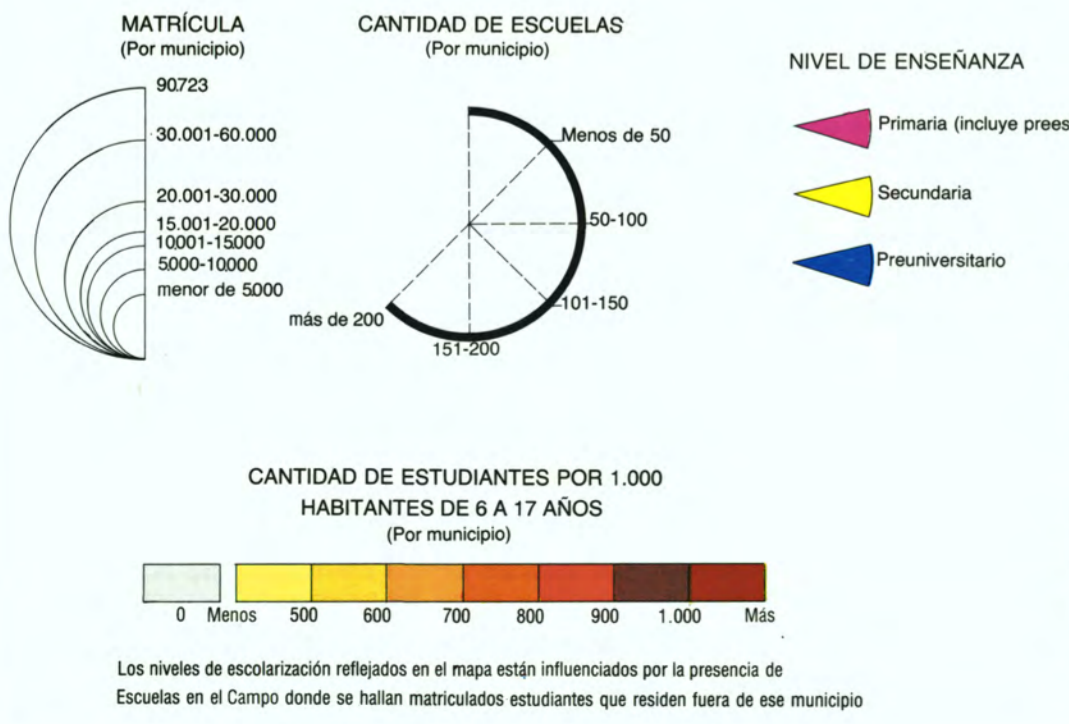

1 EDUCACIÓN GENERAL
 Autor: A. Domech González
 1 : 1.000.000

ESTRUCTURA DE MATRÍCULA Y PERSONAL DOCENTE CUBA

Curso escolar	Matrícula			Personal Docente		
	Primaria (incluye preescolar)	Secundaria	Preuniversitario	Primaria (incluye preescolar)	Secundaria	Preuniversitario
1975-76	2.342.632			114.585		
1980-81	2.429.540			152.773		
1985-86	1.999.691			147.887		