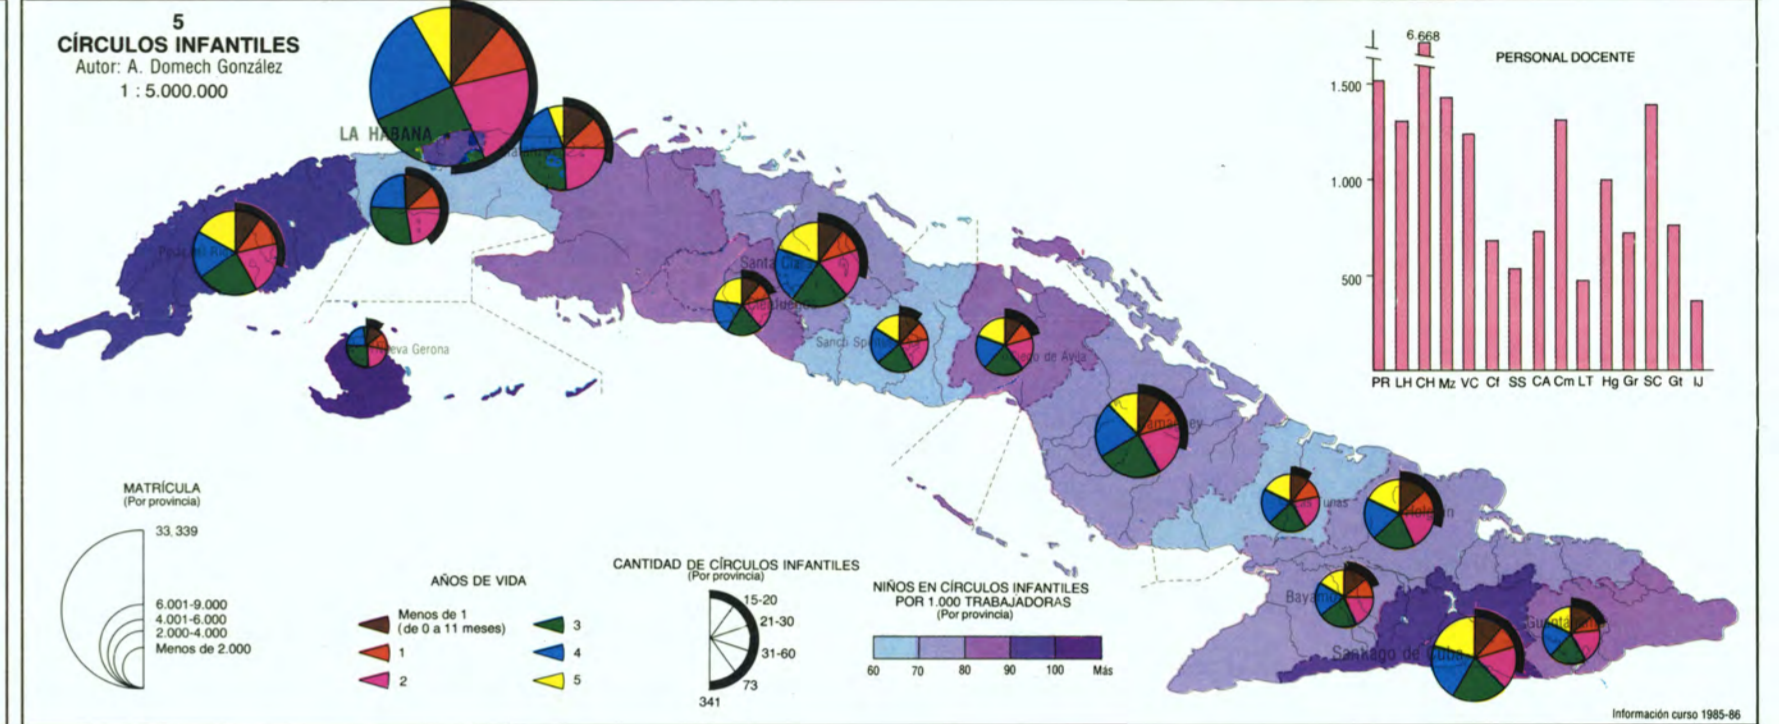

1 EDUCACIÓN GENERAL
 Autor: A. Domech González
 1 : 1.000.000

ESTRUCTURA DE MATRÍCULA Y PERSONAL DOCENTE CUBA

Curso escolar	Matrícula			Personal Docente		
	Primaria (incluye preescolar)	Secundaria	Preuniversitario	Primaria (incluye preescolar)	Secundaria	Preuniversitario
1975-76	2.342.632			114.585		
1980-81	2.429.540			152.773		
1985-86	1.999.691			147.887		