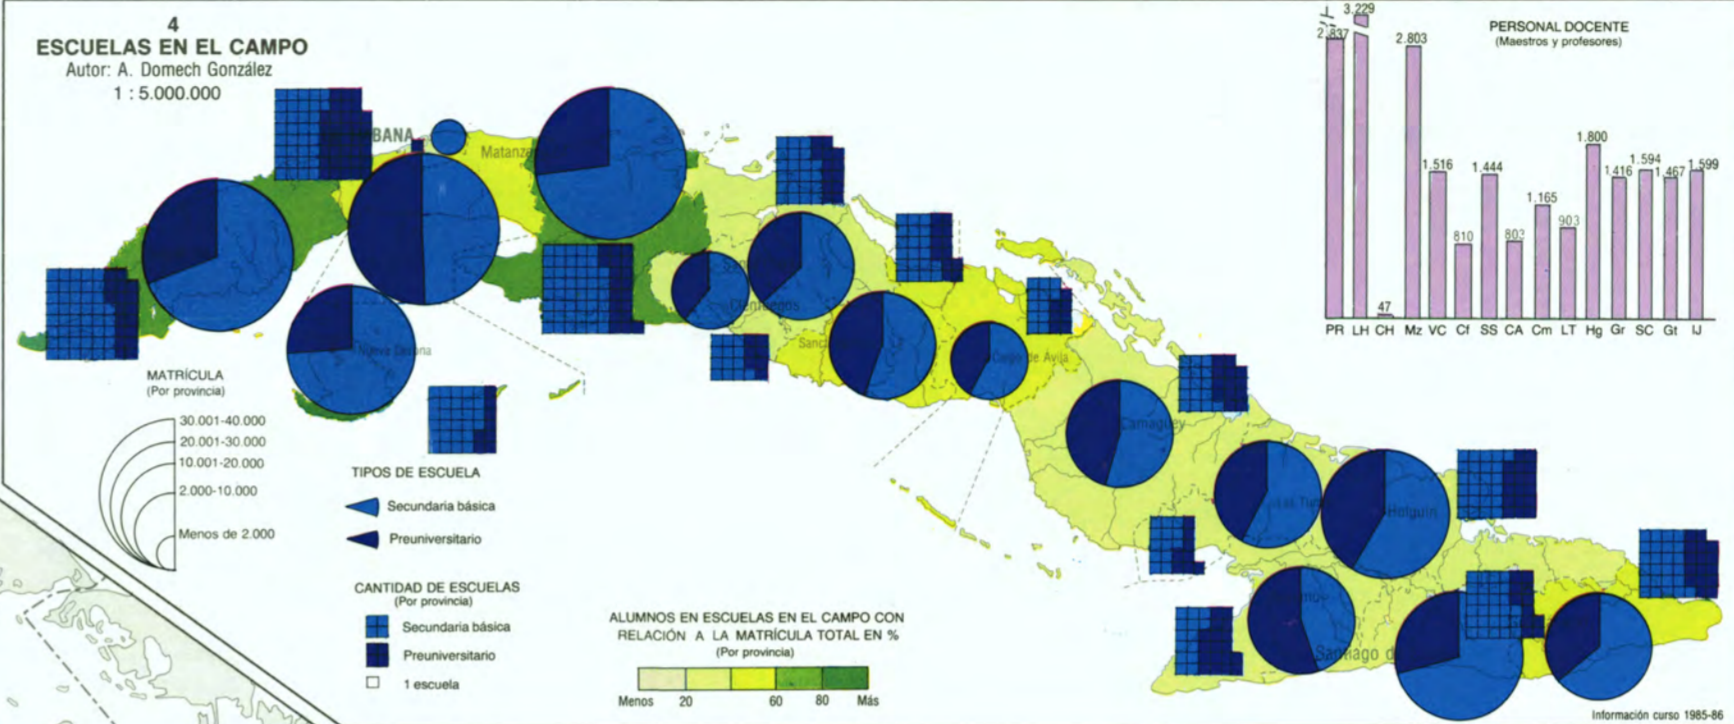

1 EDUCACIÓN GENERAL
 Autor: A. Domech González
 1 : 1.000.000

ESTRUCTURA DE MATRÍCULA Y PERSONAL DOCENTE CUBA

Curso escolar	Matrícula			Personal Docente		
	Primaria (incluye preescolar)	Secundaria	Preuniversitario	Primaria (incluye preescolar)	Secundaria	Preuniversitario
1975-76	2.342.632			114.585		
1980-81	2.429.540			152.773		
1985-86	1.999.691			147.887		