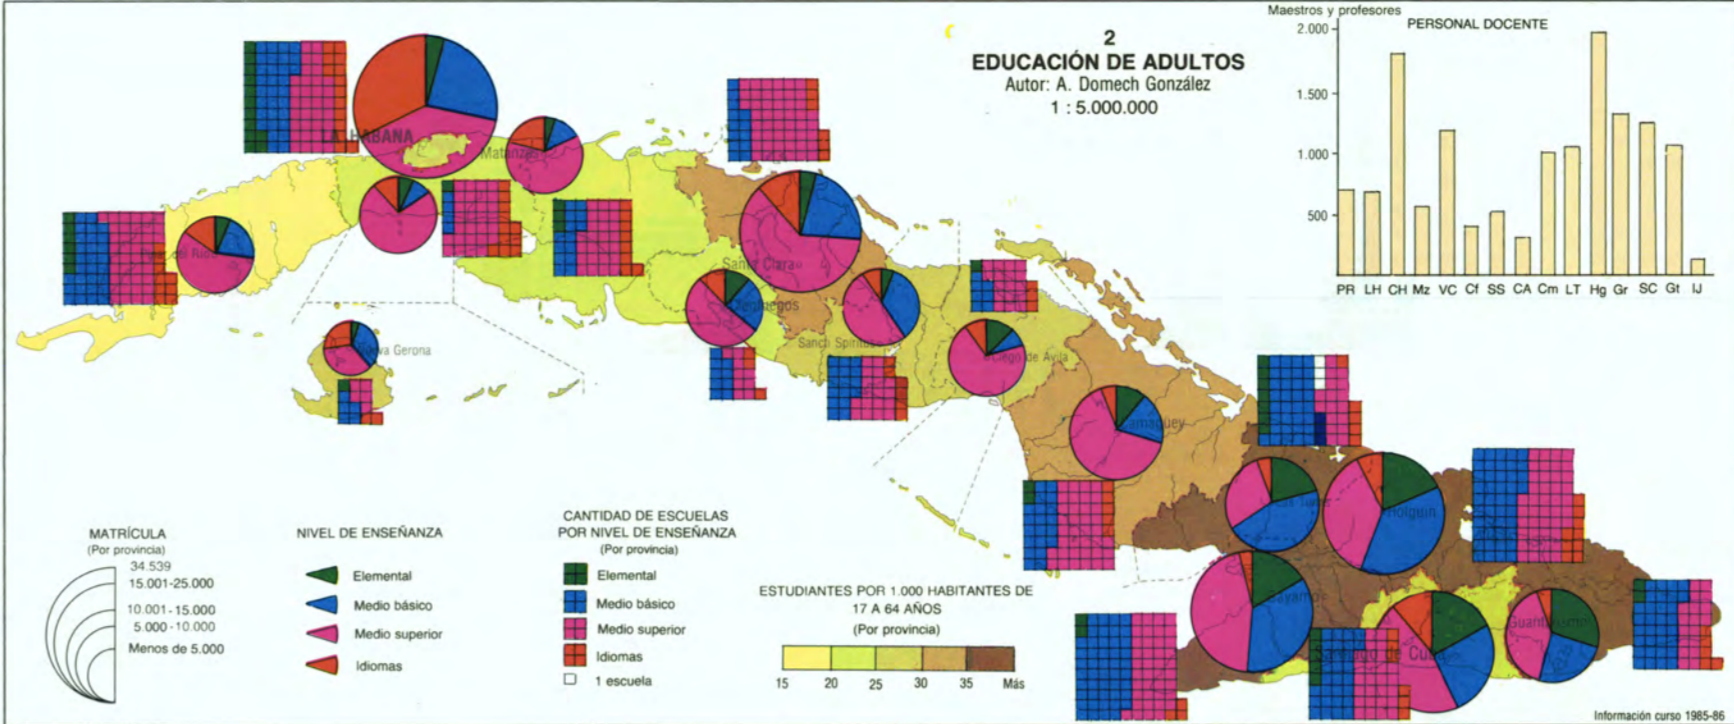

1 EDUCACIÓN GENERAL
 Autor: A. Domech González
 1 : 1.000.000

ESTRUCTURA DE MATRÍCULA Y PERSONAL DOCENTE CUBA

Curso escolar	Matrícula			Personal Docente		
	Primaria (incluye preescolar)	Secundaria	Preuniversitario	Primaria (incluye preescolar)	Secundaria	Preuniversitario
1975-76	2.342.632			114.585		
1980-81	2.429.540			152.773		
1985-86	1.999.691			147.887		