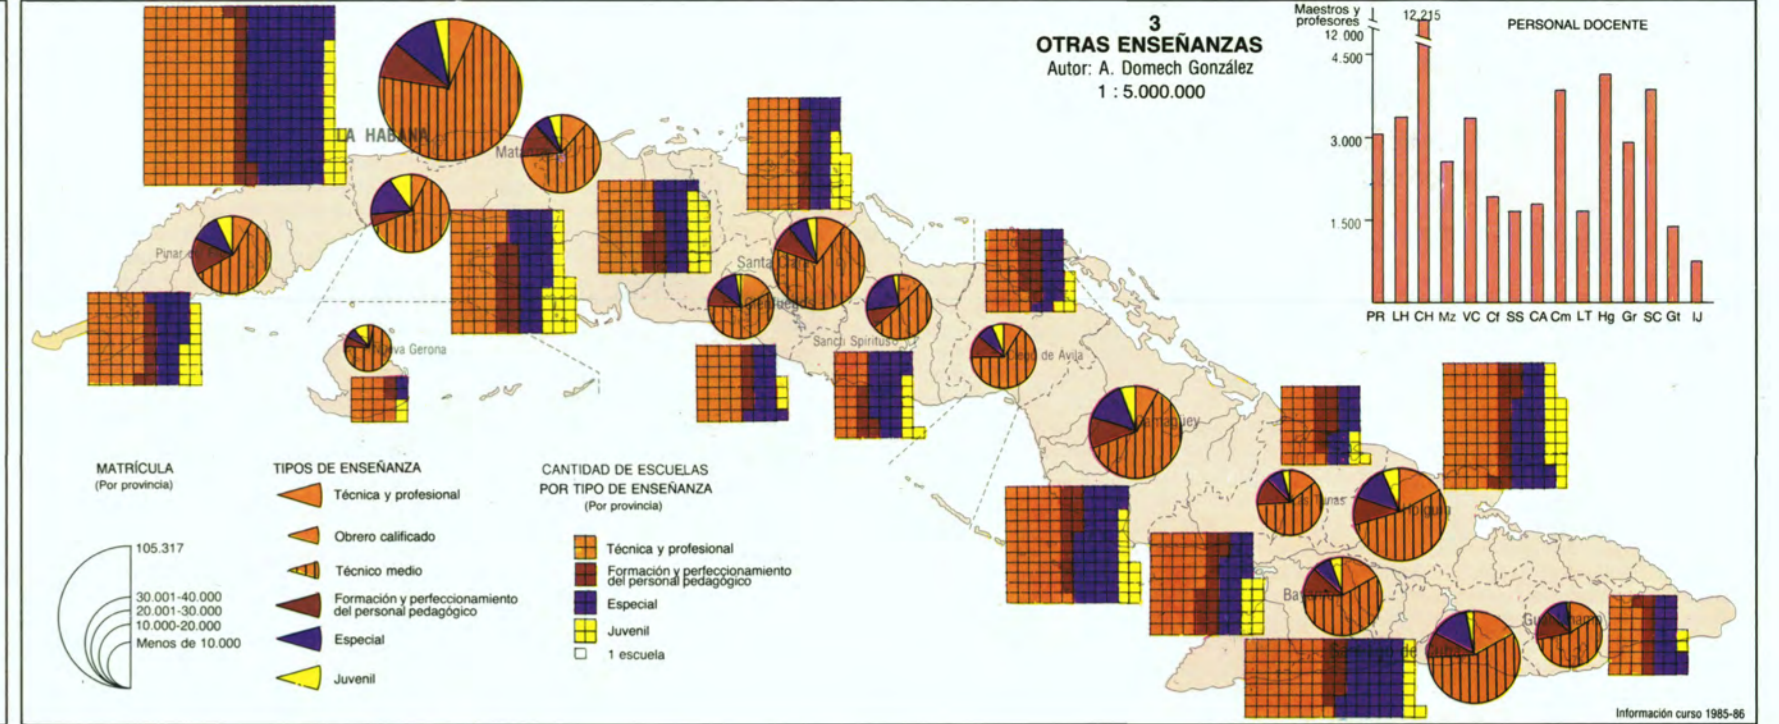

1 EDUCACIÓN GENERAL
 Autor: A. Domech González
 1 : 1.000.000

ESTRUCTURA DE MATRÍCULA Y PERSONAL DOCENTE CUBA

Curso escolar	Matrícula			Personal Docente		
	Primaria (incluye preescolar)	Secundaria	Preuniversitario	Primaria (incluye preescolar)	Secundaria	Preuniversitario
1975-76	2.342.632			114.585		
1980-81	2.429.540			152.773		
1985-86	1.999.691			147.887		