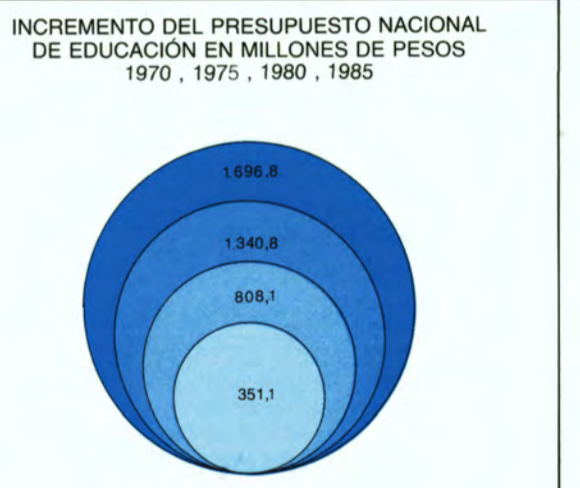

1 EDUCACIÓN GENERAL
 Autor: A. Domech González
 1 : 1.000.000

ESTRUCTURA DE MATRÍCULA Y PERSONAL DOCENTE CUBA

Curso escolar	Matrícula			Personal Docente		
	Primaria (incluye preescolar)	Secundaria	Preuniversitario	Primaria (incluye preescolar)	Secundaria	Preuniversitario
1975-76	2.342.632			114.585		
1980-81	2.429.540			152.773		
1985-86	1.999.691			147.887		