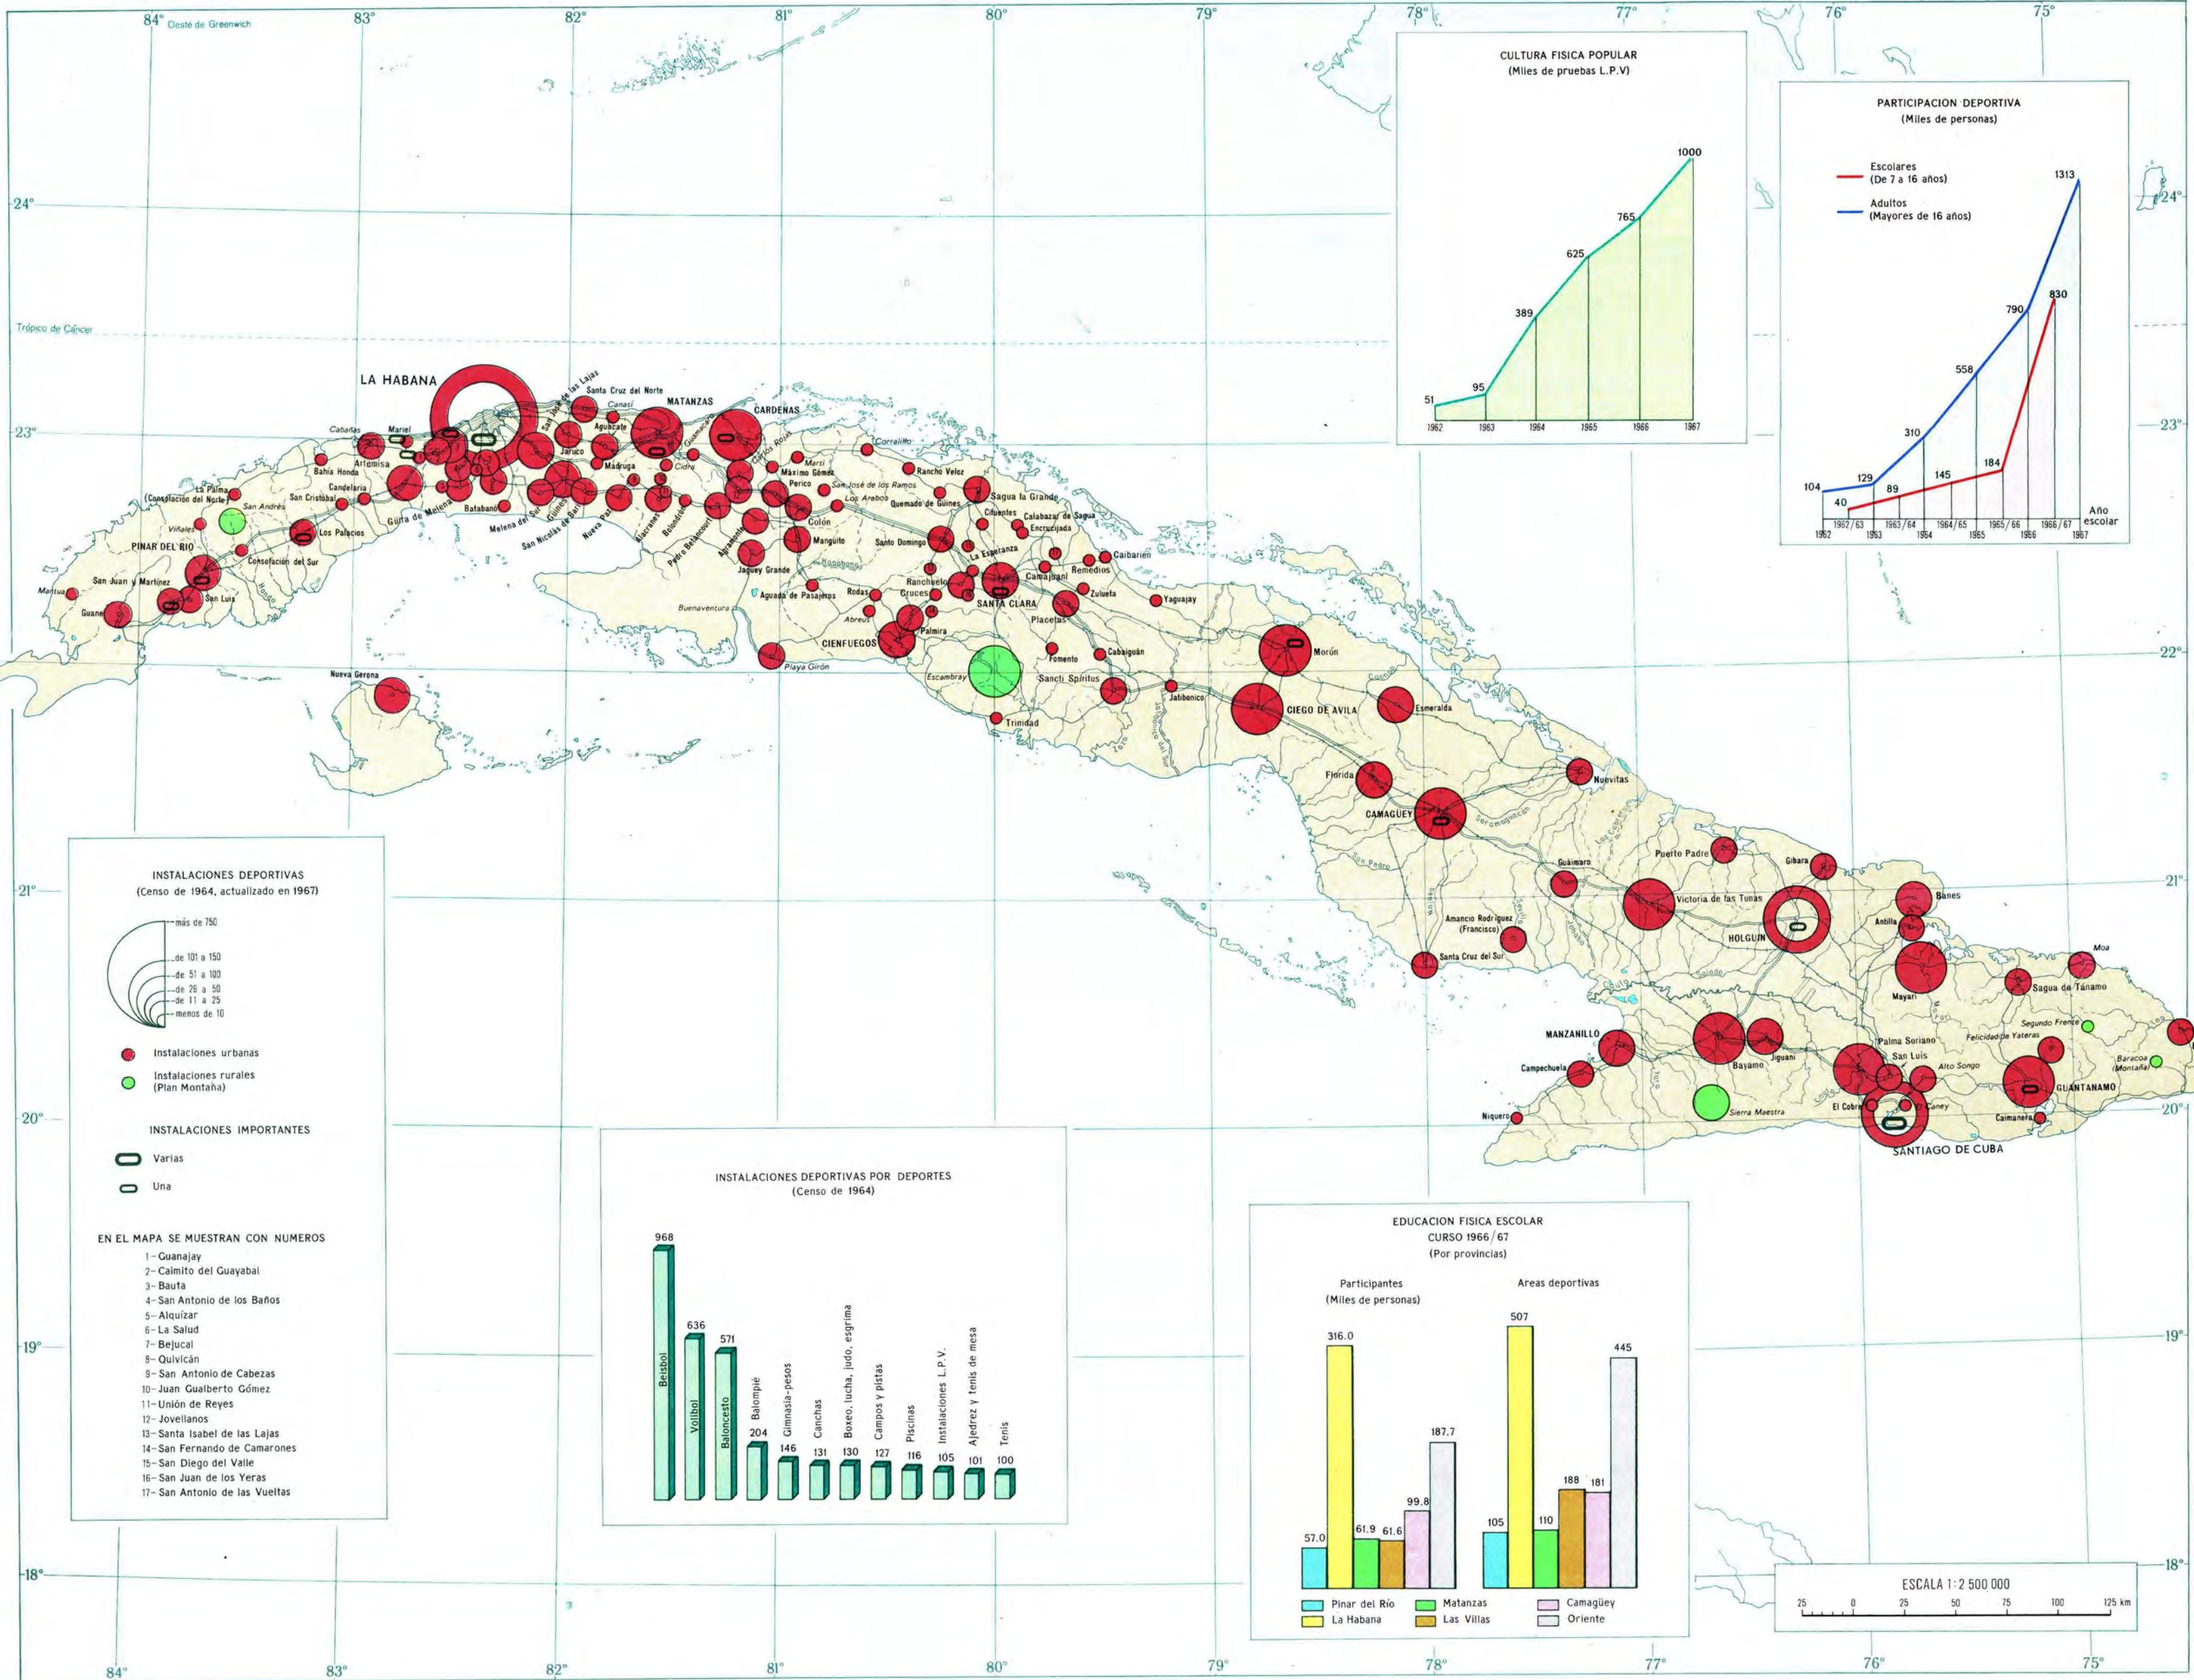

CULTURA FISICA Y DEPORTE

INSTALACIONES DEPORTIVAS

(Censo de 1964, actualizado en 1967)

⤵ más de 750
⤵ de 101 a 150
⤵ de 51 a 100
⤵ de 26 a 50
⤵ de 11 a 25
⤵ menos de 10

● Instalaciones urbanas
● Instalaciones rurales (Plan Montaña)

INSTALACIONES IMPORTANTES

○ Varias
○ Una

EN EL MAPA SE MUESTRAN CON NUMEROS

- 1- Guanajay
- 2- Caimito del Guayabal
- 3- Bauta
- 4- San Antonio de los Baños
- 5- Alquizar
- 6- La Salud
- 7- Bejucal
- 8- Quivicán
- 9- San Antonio de Cabezas
- 10- Juan Gualberto Gómez
- 11- Unión de Reyes
- 12- Jovellanos
- 13- Santa Isabel de las Lajas
- 14- San Fernando de Camarones
- 15- San Diego del Valle
- 16- San Juan de los Yeras
- 17- San Antonio de las Vueltas